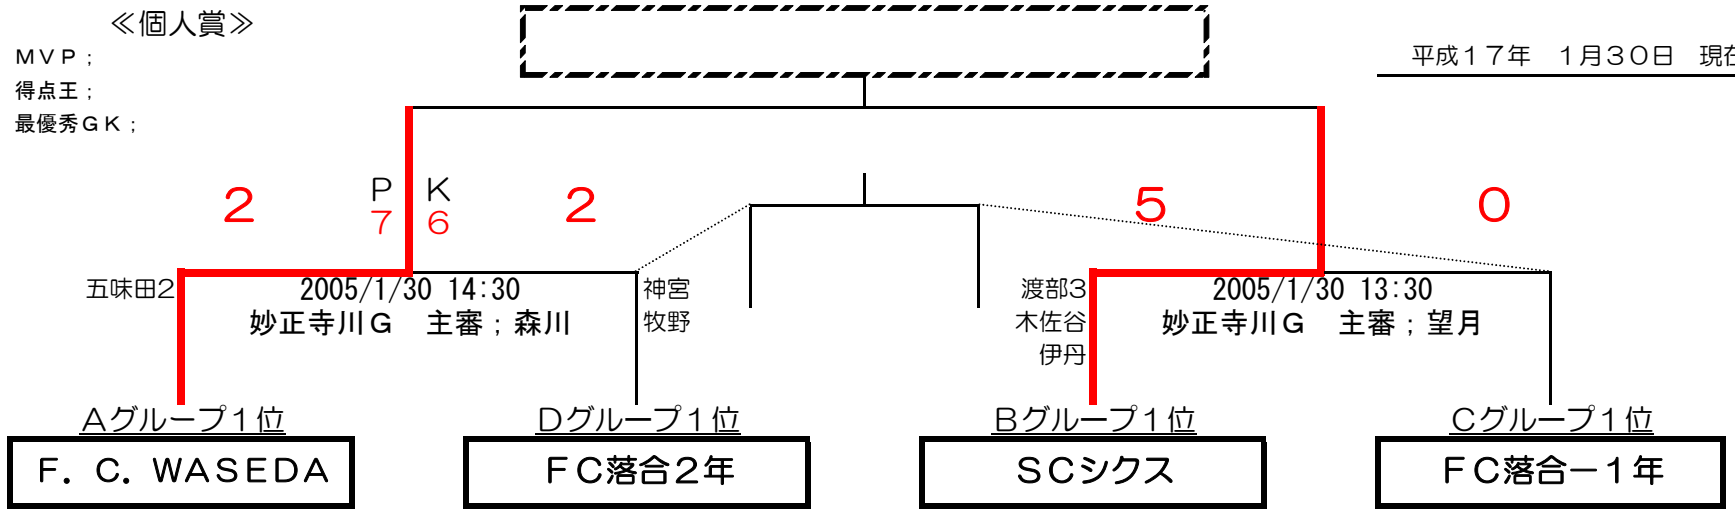

# 第19回新宿区クラブジュニアユース選手権大会～新人戦～

《個人賞》

MVP ;  
 得点王 ;  
 最優秀GK ;

平成17年 1月30日 現在

Group-A	渋谷セントラル	早稲田中-B	SEIJO-C	WASEDA	勝点	得点	失点	得失点差	順位
渋谷セントラル	対戦なし	12/19 14:00 妙正寺川G ○5-0 主審；太田(シ) 得点；小泉2、渋谷、伊澤、萩原	12/12 9:30 戸塚一中G ○9-0 主審；伊藤(淀) 得点；小泉5、田中2、渋谷、筒泉	12/12 11:30 戸塚一中G ●1-2 主審；成川(S) 得点；小泉	6	15	2	13	2
早稲田中学校-B	12/19 14:00 妙正寺川G ●0-5 主審；太田(シ) 得点；	対戦なし	12/12 12:30 戸塚一中G △1-1 主審；柴(洪) 得点；大野	1/30 9:30 妙正寺川G ●0-6 主審；田中(落) 得点；	1	1	12	-11	3
SEIJO-C	12/12 9:30 戸塚一中G ●0-9 主審；伊藤(淀) 得点；	12/12 12:30 戸塚一中G △1-1 主審；柴(洪) 得点；山崎	対戦なし	12/11 14:00 戸塚一中G ●0-4 主審；田中(落) 得点；	1	1	14	-13	4
F. C. WASEDA	12/12 11:30 戸塚一中G ○2-1 主審；成川(S) 得点；玉木、渡部	1/30 9:30 妙正寺川G ○6-0 主審；田中(落) 得点；五味田3、松本、白井、池田	12/11 14:00 戸塚一中G ○4-0 主審；田中(落) 得点；玉木、小松2、福島	対戦なし	9	12	1	11	1