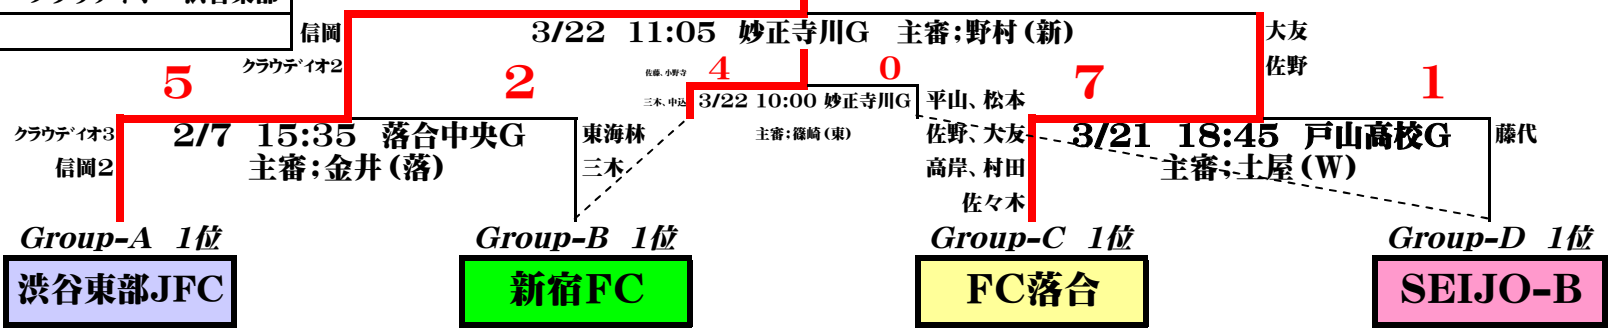

## 渋谷東部JFC

2009.12～2010.3

Group-A	渋谷東部JFC	海城中学校-A	SEIJO-A	早稲田中学校-B	勝点	得点	失点	得失点差	順位
渋谷東部JFC		1/30 15:40 落合中央G △2-2 主審:望月(淀) 得点:クラウディオ2	12/19 12:15 落合中央G ○6-2 主審:野本(新) 得点:長島2、フリック-2、岩田2	12/13 12:45 上智大G ○2-0 主審:宮田(W) 得点:クラウディオ1、信岡	7	10	4	6	1
海城中学校-A	1/30 15:40 落合中央G △2-2 主審:望月(淀) 得点:片山、奥田		1/17 14:35 妙正寺川G ●1-2 主審:古山(W) 得点:扇	12/23 12:45 妙正寺川G ○6-1 主審:大塚(落) 得点:奥田5、扇	4	9	5	4	3
SEIJO-A	12/19 12:15 落合中央G ●2-6 主審:野本(新) 得点:青山、山本	1/17 14:35 妙正寺川G ○2-1 主審:古山(W) 得点:井上、小島		1/9 15:30 落合中央G ○1-0 主審:望月(淀) 得点:石崎	6	5	7	-2	2
早稲田中学校-B	12/13 12:45 上智大G ●0-2 主審:宮田(W)	12/23 12:45 妙正寺川G ●1-6 主審:大塚(落) 得点:東川	1/9 15:30 落合中央G ●0-1 主審:望月(淀)		0	1	9	-8	4