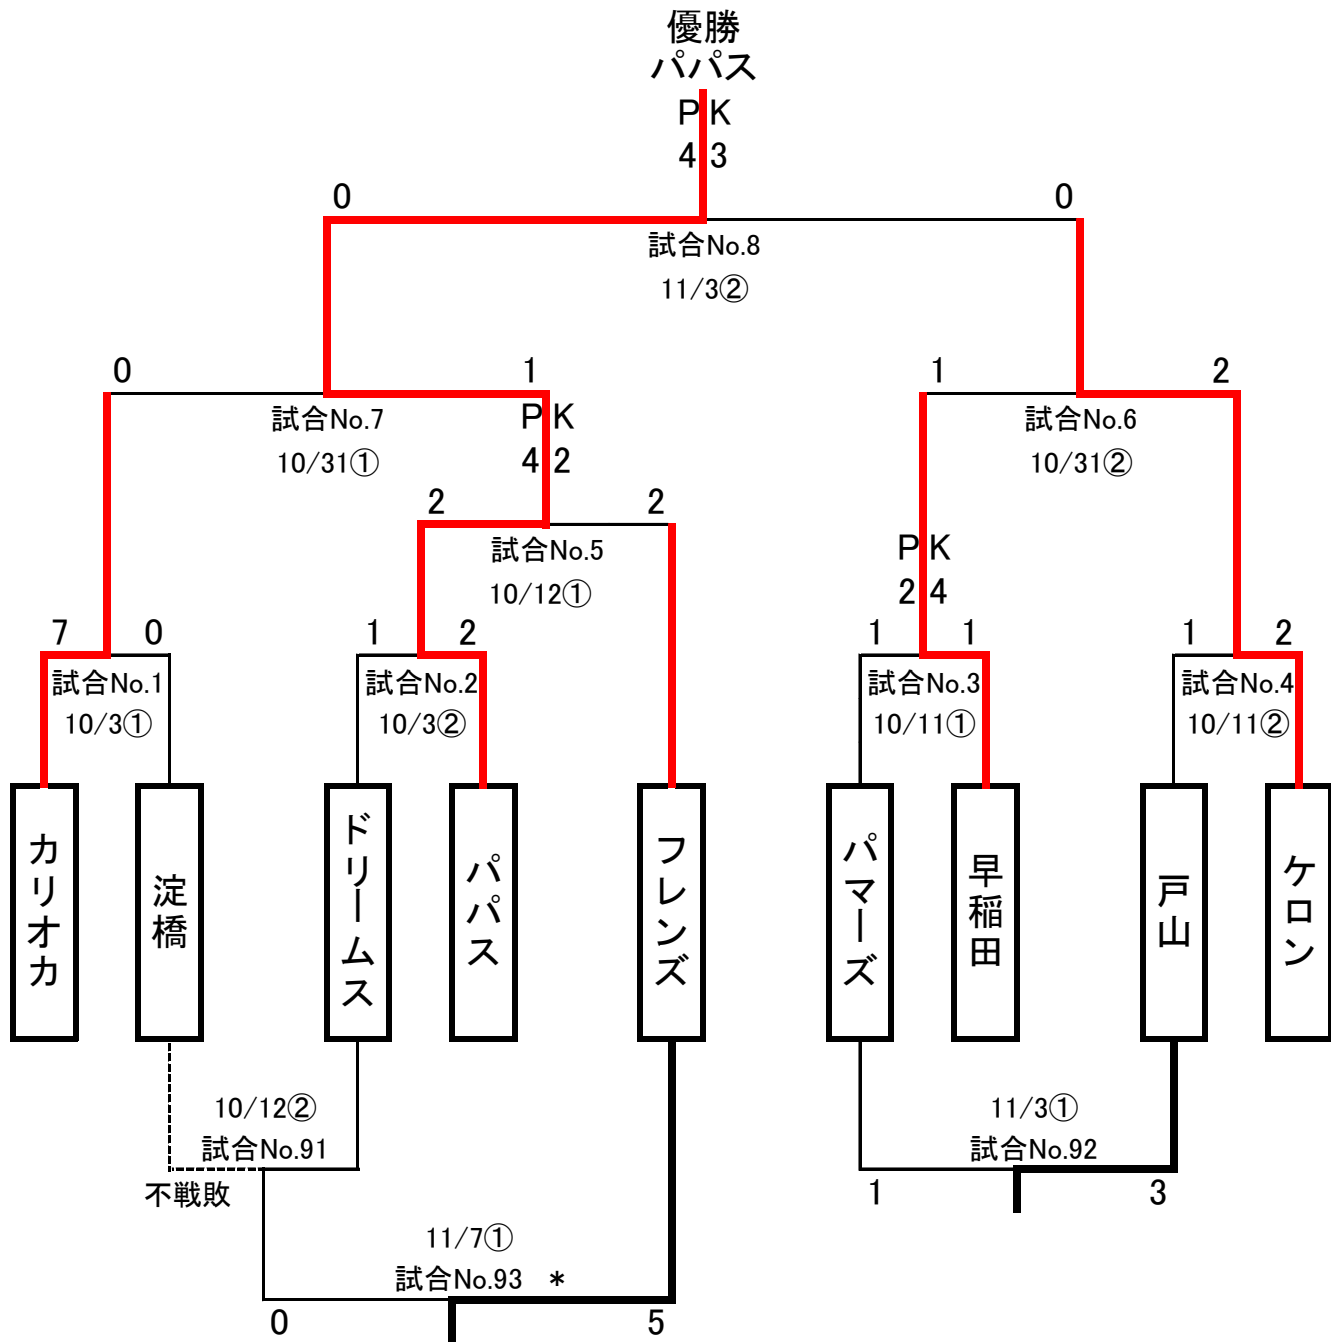

# 2009年区民大会組合せ

2009/10/3～2009/11/7 戸山高校  
25分ハーフ

2009/11/7

\* : 試合No.5でフレンズが勝の場合、試合No.93は行わない